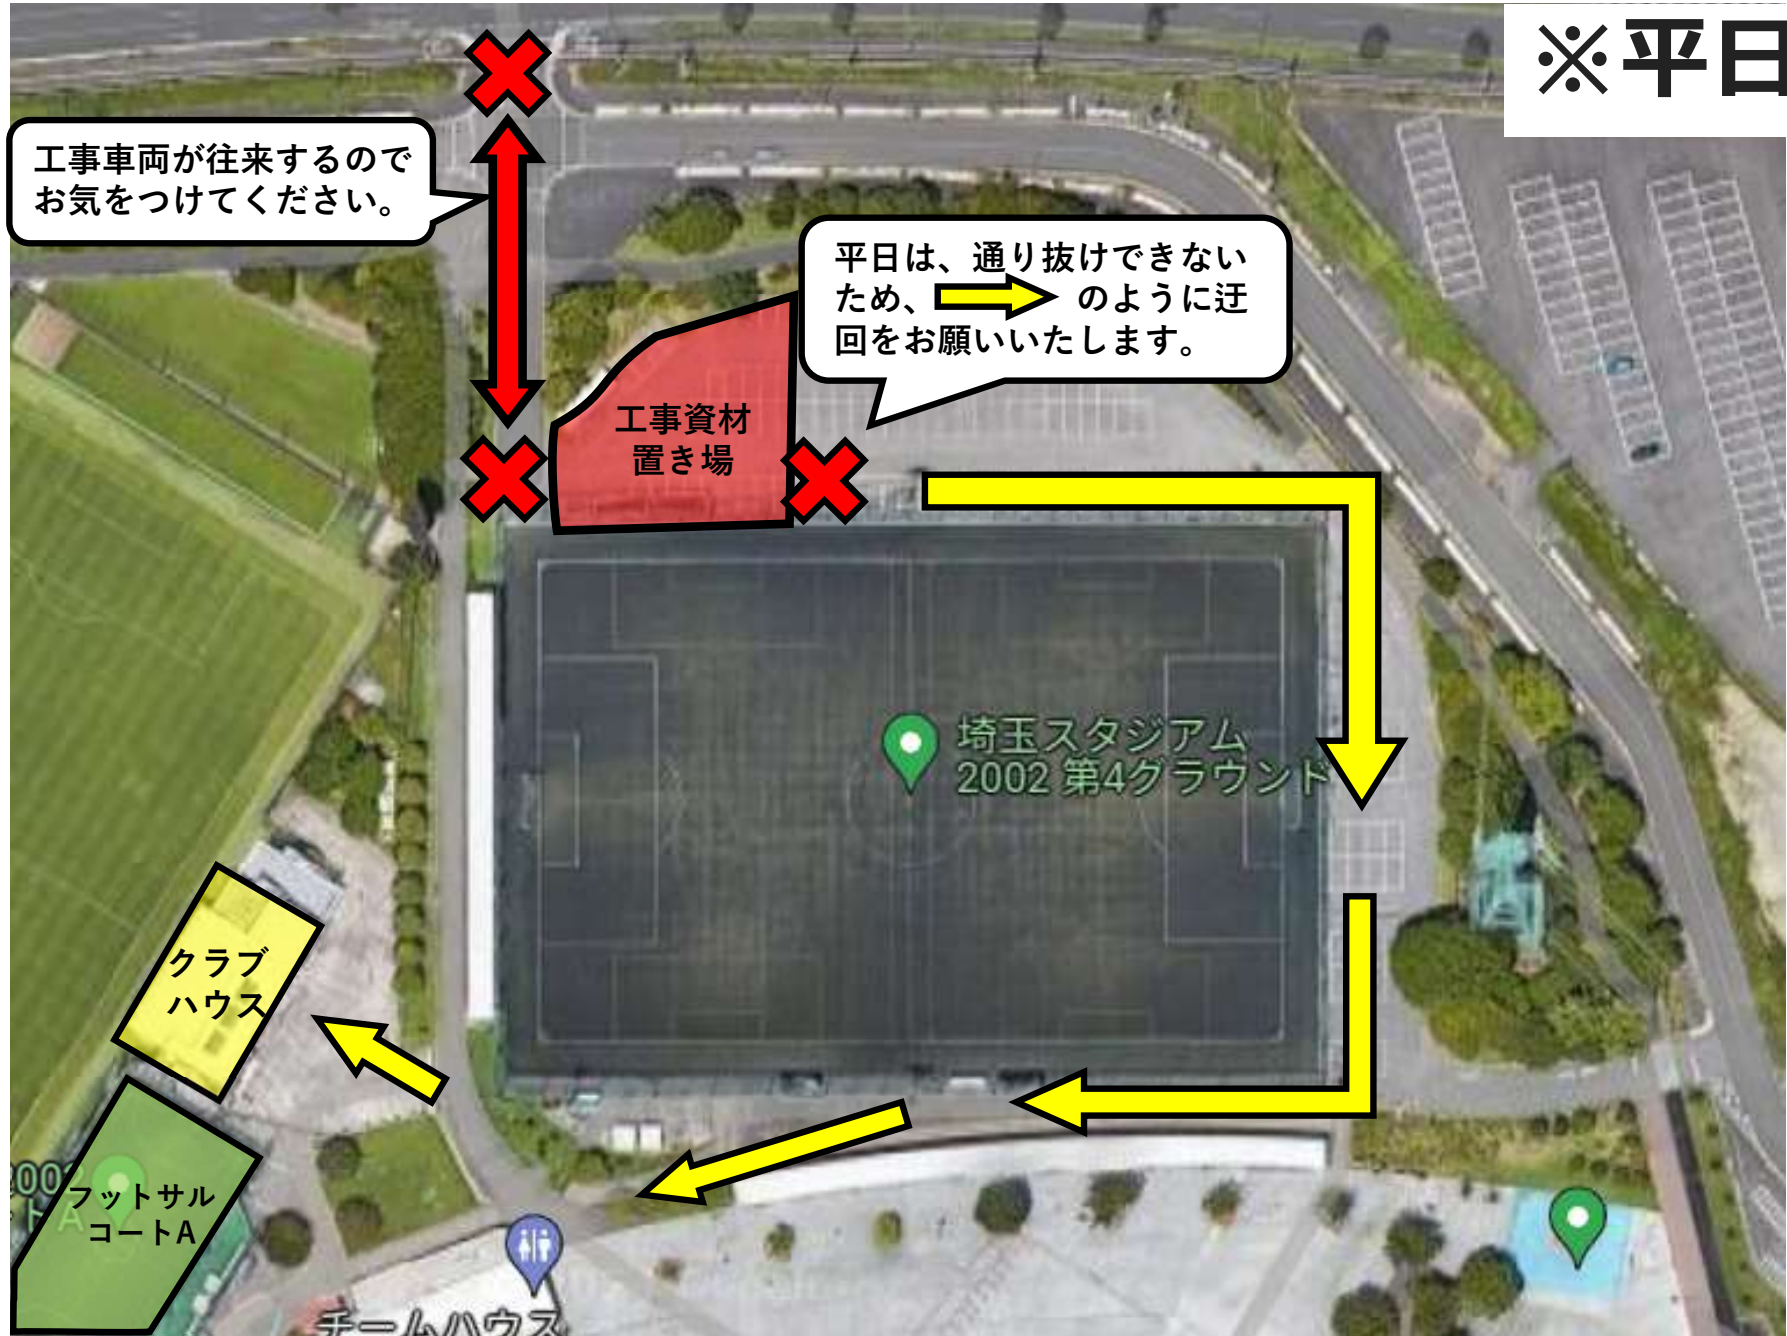

人工芝 張替え工事中 北駐車場の一部制限について

※平日のみ

工事期間：2024年6月1日(土)~9月末 ※予定

✖：通行止め